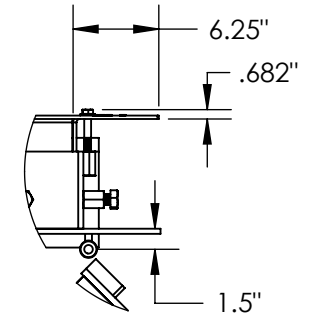

# E8040 RATED VAULT DOOR RH

**DETAIL B**  
**SCALE 1 : 14**

Available in 6"-12"  
- 8" standard  
- custom size available

**FRONT VIEW**

**SECTION A-A**  
**SCALE 1 : 29**