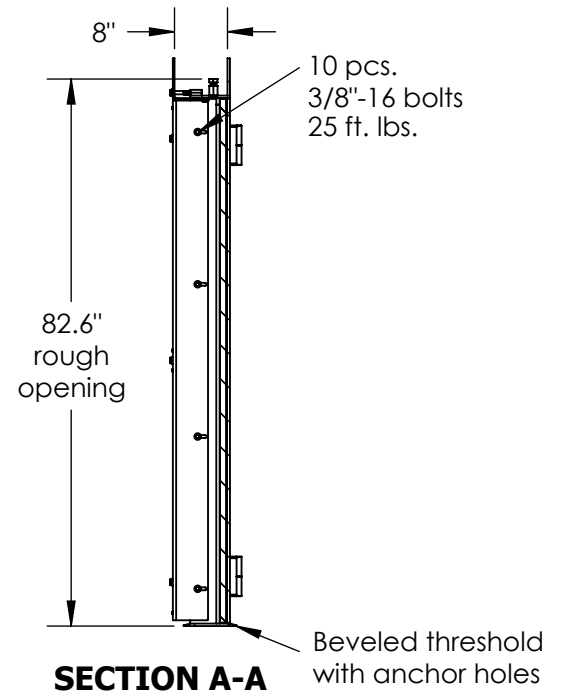

# E8040 RATED VAULT DOOR RH

**DETAIL B**  
**SCALE 1 : 14**

Available in 6"-12"  
- 8" standard  
- custom size available

**FRONT VIEW**

**SECTION A-A**  
**SCALE 1 : 29**