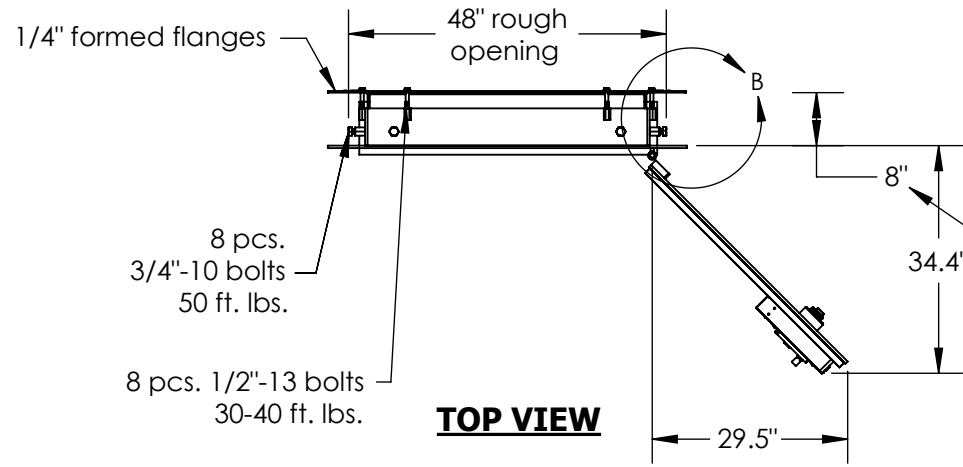

# E8040 RATED VAULT DOOR RH

**DETAIL B**  
**SCALE 1 : 14**

Available in 6"-12"  
- 8" standard  
- custom size available

**FRONT VIEW**

**SECTION A-A**  
**SCALE 1 : 29**