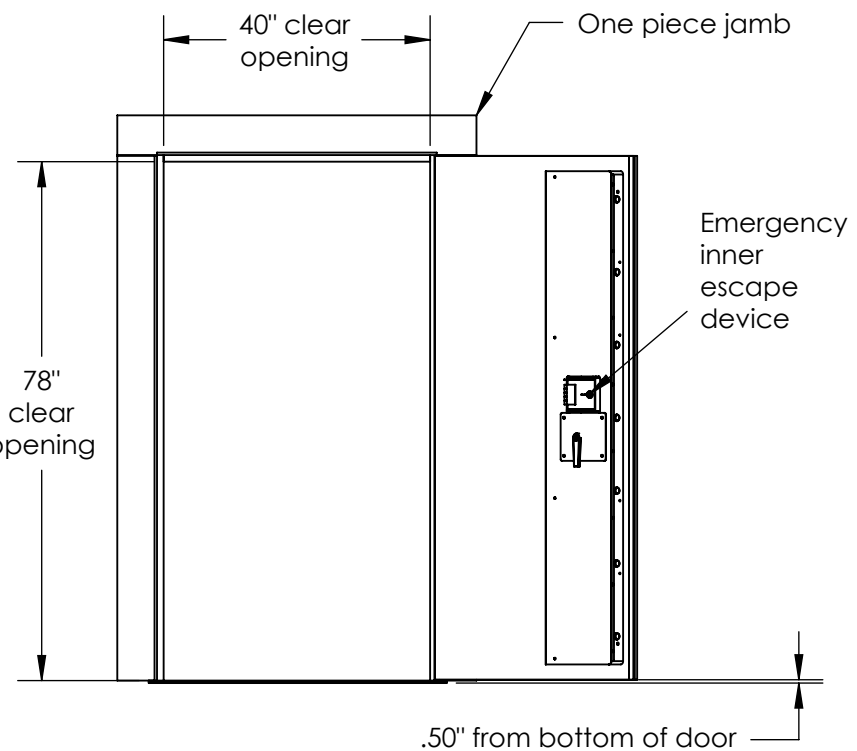

# E8040 RATED VAULT DOOR RH

**DETAIL B**  
**SCALE 1 : 14**

Available in 6"-12"  
- 8" standard  
- custom size available

**FRONT VIEW**

**SECTION A-A**  
**SCALE 1 : 29**