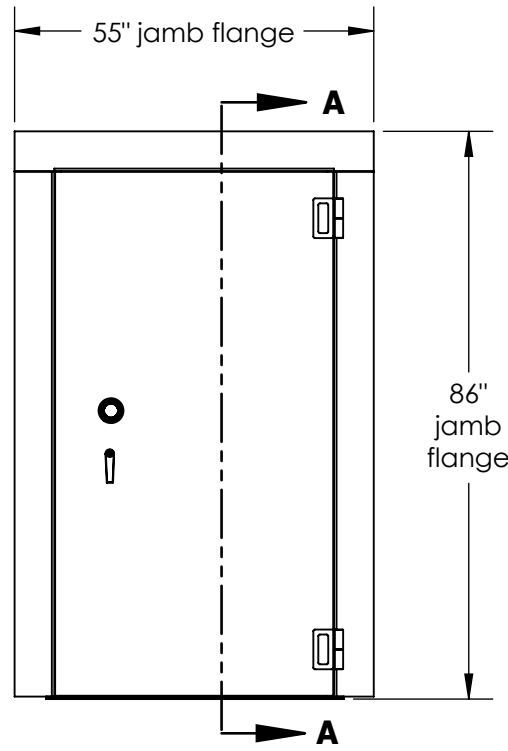

# E8040 RATED VAULT DOOR RH

**DETAIL B**  
**SCALE 1 : 14**

Available in 6"-12"  
- 8" standard  
- custom size available

**FRONT VIEW**

**SECTION A-A**  
**SCALE 1 : 29**